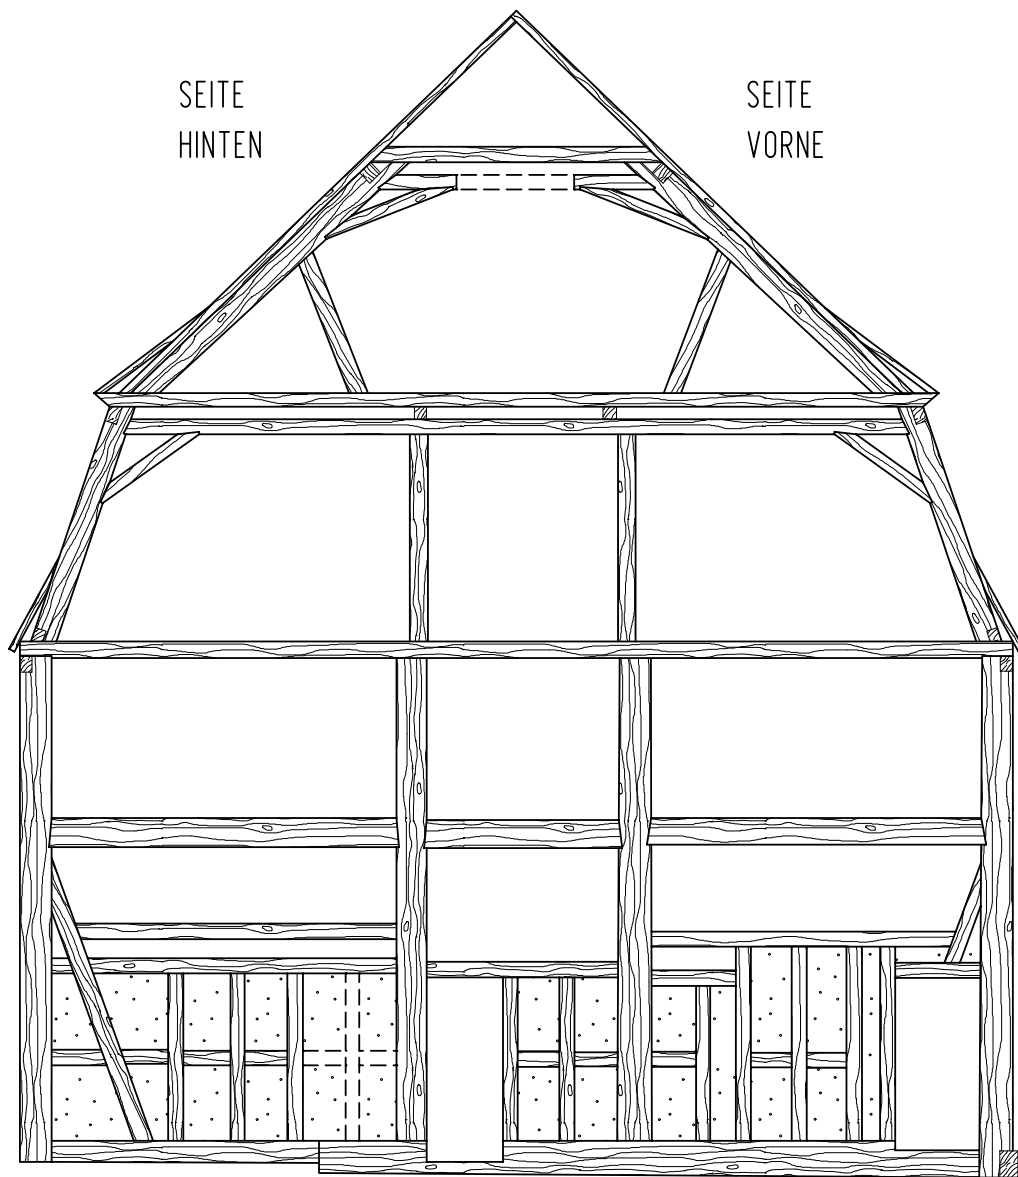

# GIEBEL VORNE

\*-----9.87<sup>5</sup>-----\*

Klaus Stommel

Altes Eichenholz / Antikes Baumaterial

Vitumhof 40 - 56659 Burgbrohl - Tel.: 02636/2529 - Fax: 929482

[www.antikesbaumaterial.de](http://www.antikesbaumaterial.de)

[info@antikesbaumaterial.de](mailto:info@antikesbaumaterial.de)

PLANINHALT

HAUS BUCH ANSICHT GIEBEL VORNE

PLAN-NR.

HB-A-GV

MASSTAB

1:75

# GIEBEL HINTEN

\*-----9.87<sup>5</sup>-----\*

Klaus Stommel

Altes Eichenholz / Antikes Baumaterial

Vitumhof 40 - 56659 Burgbrohl - Tel.: 02636/2529 - Fax: 929482

[www.antikesbaumaterial.de](http://www.antikesbaumaterial.de)

[info@antikesbaumaterial.de](mailto:info@antikesbaumaterial.de)

PLANINHALT

HAUS BUCH ANSICHT GIEBEL HINTEN

PLAN-NR.

HB-A-GH

MASSTAB

1:75