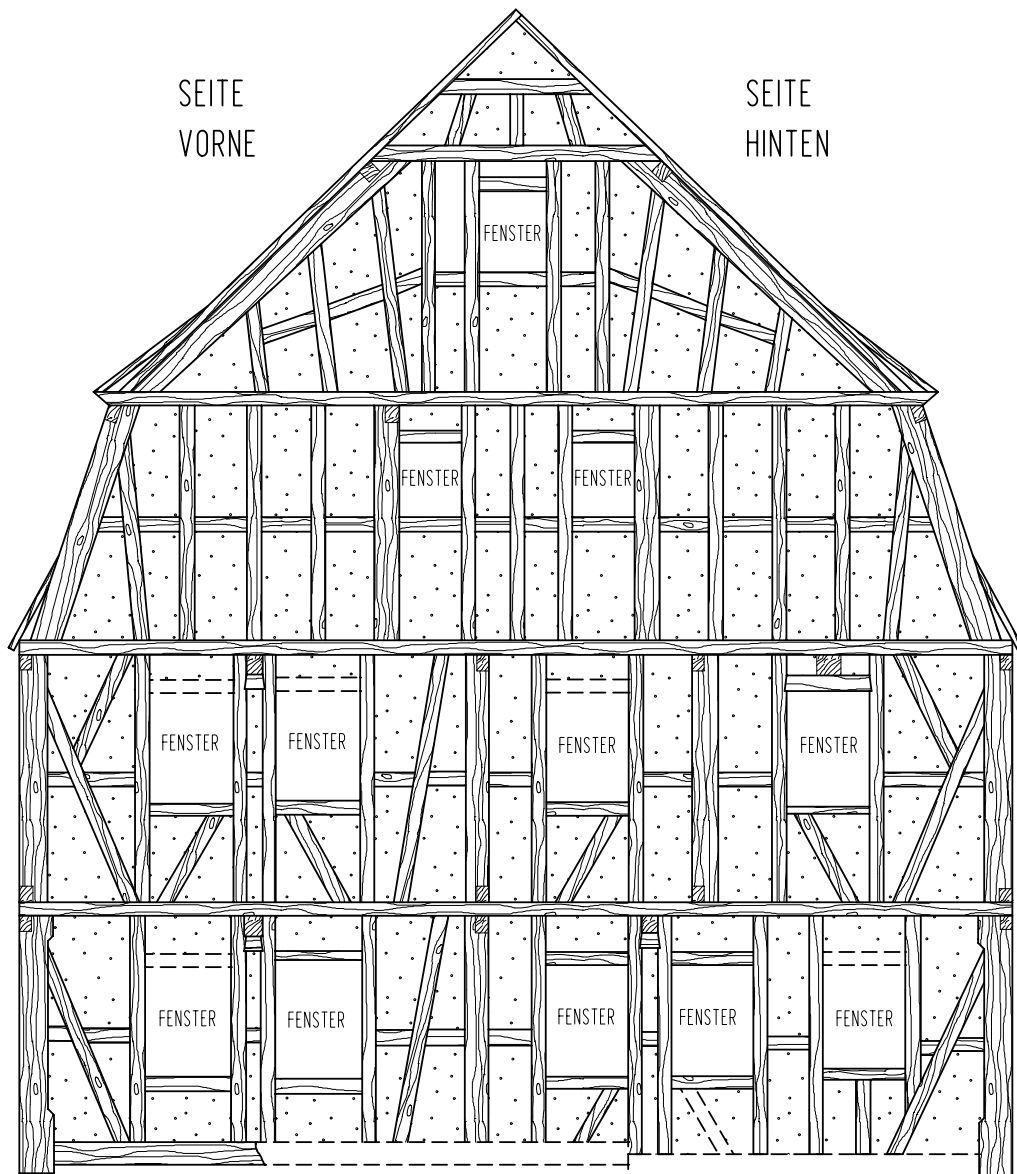

# GIEBEL VORNE

\*-----9.87<sup>5</sup>-----\*

Klaus Stommel

Altes Eichenholz / Antikes Baumaterial

Vitumhof 40 - 56659 Burgbrohl - Tel.: 02636/2529 - Fax: 929482

[www.antikesbaumaterial.de](http://www.antikesbaumaterial.de)

[info@antikesbaumaterial.de](mailto:info@antikesbaumaterial.de)

PLANINHALT

HAUS BUCH ANSICHT GIEBEL VORNE

PLAN-NR.

HB-A-GV

MASSTAB

1:75

# GIEBEL HINTEN

\*-----9.87<sup>5</sup>-----\*

Klaus Stommel

Altes Eichenholz / Antikes Baumaterial

Vitumhof 40 - 56659 Burgbrohl - Tel.: 02636/2529 - Fax: 929482

[www.antikesbaumaterial.de](http://www.antikesbaumaterial.de)