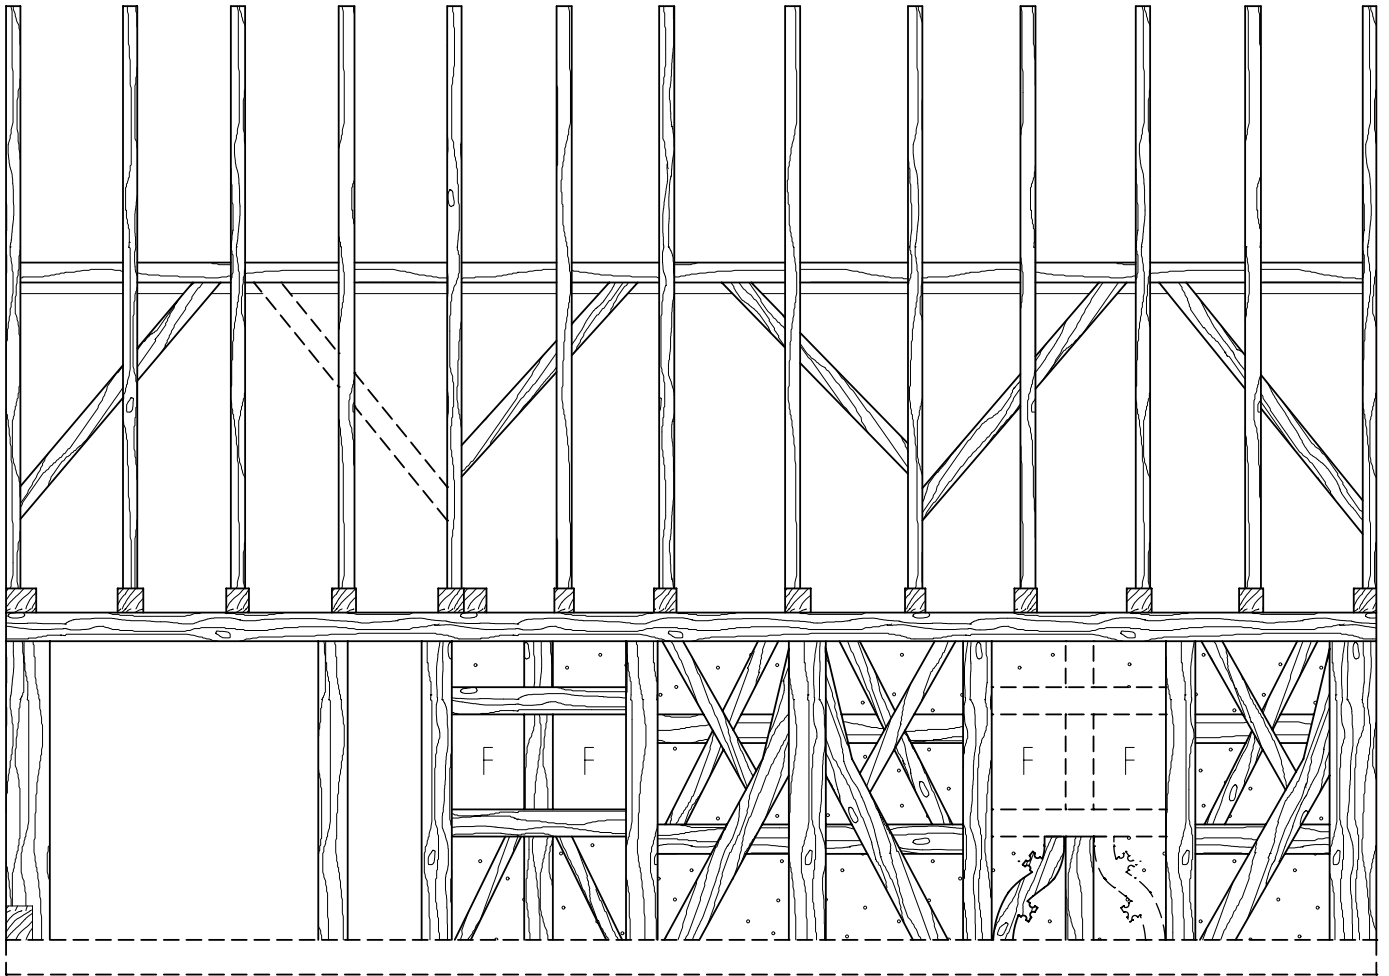

GIEBEL
HINTEN

VORDERSEITE

GIEBEL
VORNE

9.08⁵

Klaus Stommel

Altes Eichenholz / Antikes Baumaterial

Vitumhof 40 - 56659 Burgbrohl - Tel.: 02636/2529 - Fax: 929482

www.antikesbaumaterial.de

info@antikesbaumaterial.de

PLANINHALT

HAUS WIRGES ANSICHT SEITE VORNE

PLAN-NR.

HW-A-SV

MASSTAB

1:50