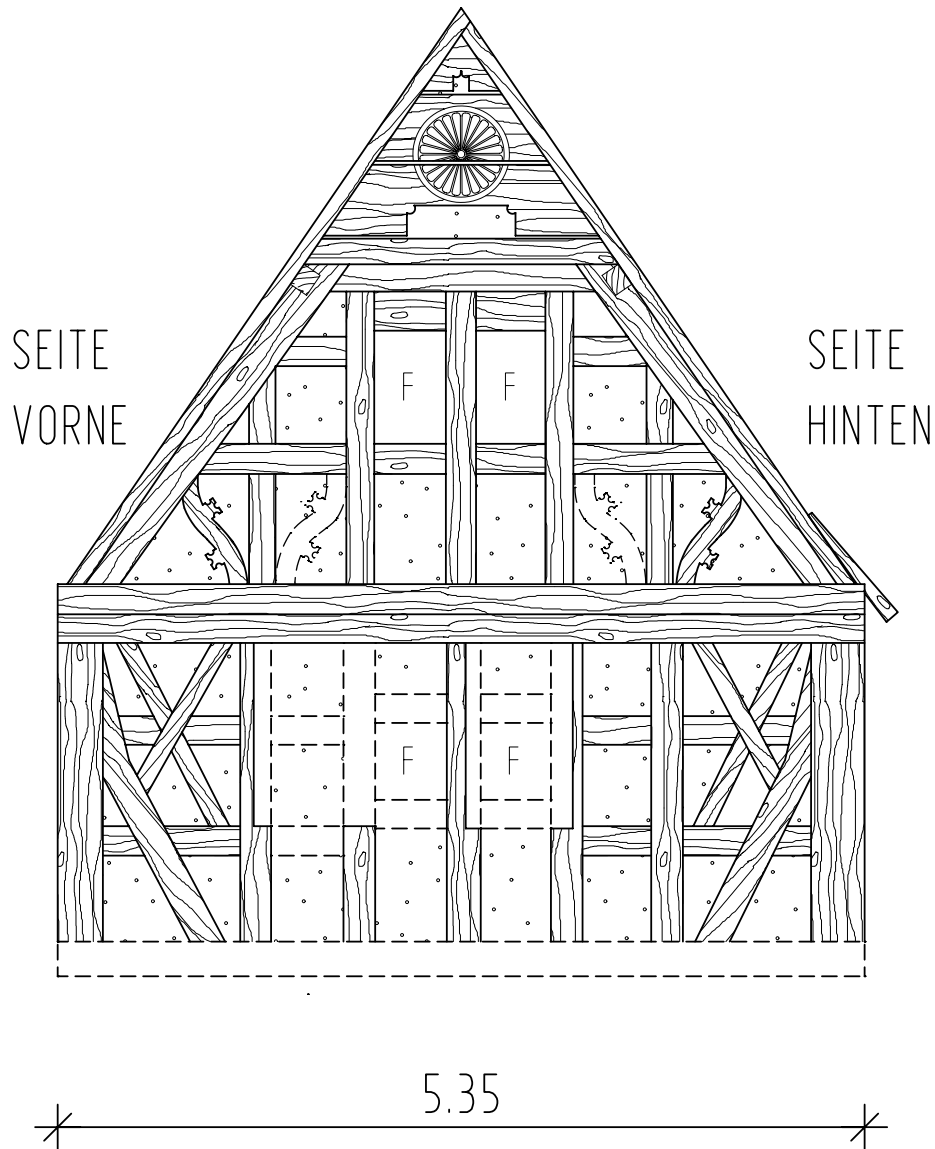

GIEBEL HINTEN

Klaus Stommel

Altes Eichenholz / Antikes Baumaterial

Vitumhof 40 - 56659 Burgbrohl - Tel.: 02636/2529 - Fax: 929482

www.antikesbaumaterial.de

info@antikesbaumaterial.de

PLANINHALT

HAUS WIRGES ANSICHT GIEBEL HINTEN

PLAN-NR.

HW-A-GH

MASSTAB

1:50

GIEBEL VORNE

Klaus Stommel

Altes Eichenholz / Antikes Baumaterial

Vitumhof 40 - 56659 Burgbrohl - Tel.: 02636/2529 - Fax: 929482

www.antikesbaumaterial.de

info@antikesbaumaterial.de

PLANINHALT

HAUS WIRGES ANSICHT GIEBEL VORNE

PLAN-NR.

HW-A-GV

MASSTAB

1:50