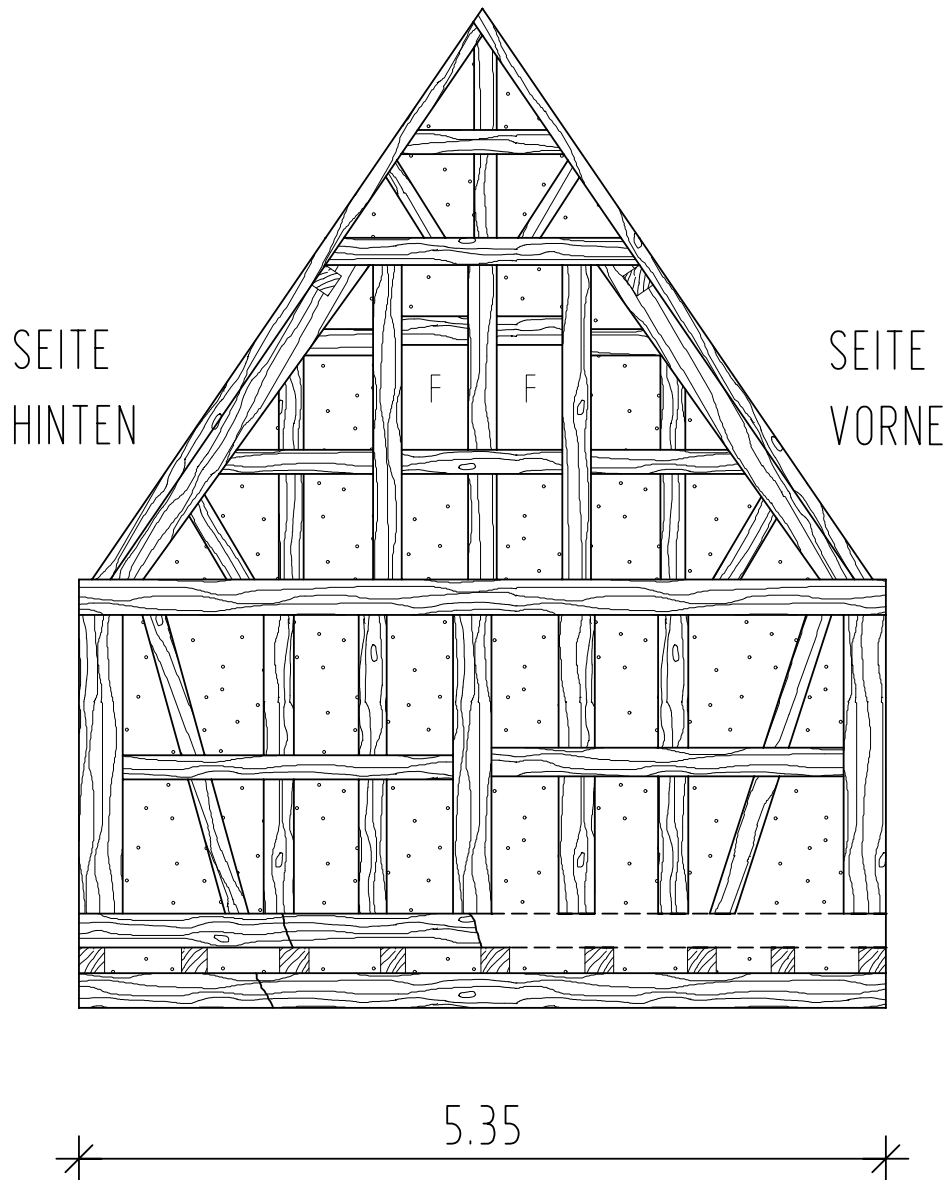

GIEBEL HINTEN

Klaus Stommel

Altes Eichenholz / Antikes Baumaterial

Vitumhof 40 - 56659 Burgbrohl - Tel.: 02636/2529 - Fax: 929482

www.antikesbaumaterial.de

info@antikesbaumaterial.de

PLANINHALT

HAUS WIRGES ANSICHT GIEBEL HINTEN

PLAN-NR.

HW-A-GH

MASSTAB

1:50

GIEBEL VORNE

Klaus Stommel

Altes Eichenholz / Antikes Baumaterial

Vitumhof 40 - 56659 Burgbrohl - Tel.: 02636/2529 - Fax: 929482